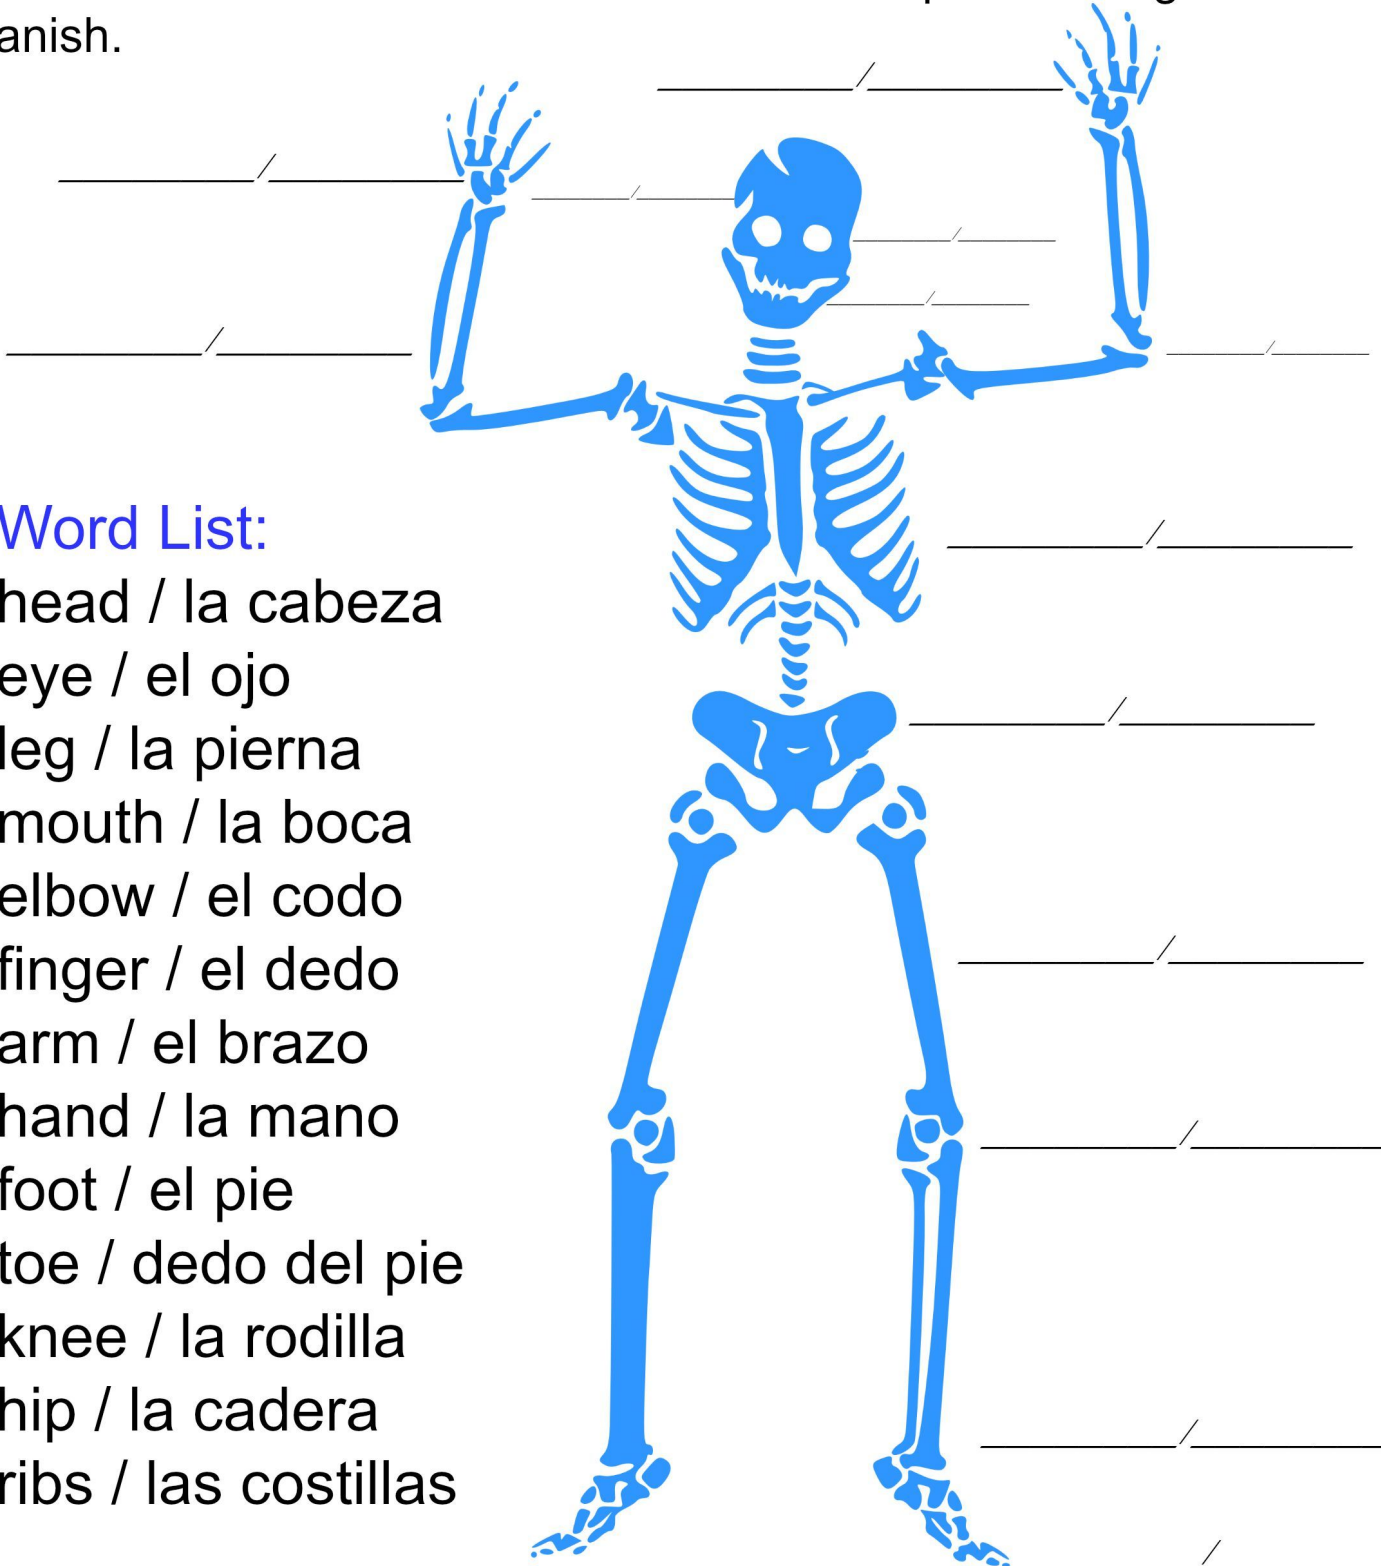

Skeleton Bones

Partes del cuerpo / Body Parts

Use the word list below to label the skeleton's parts in English and Spanish.

Word List:

head / la cabeza

eye / el ojo

leg / la pierna

mouth / la boca

elbow / el codo

finger / el dedo

arm / el brazo

hand / la mano

foot / el pie

toe / dedo del pie

knee / la rodilla

hip / la cadera

ribs / las costillas